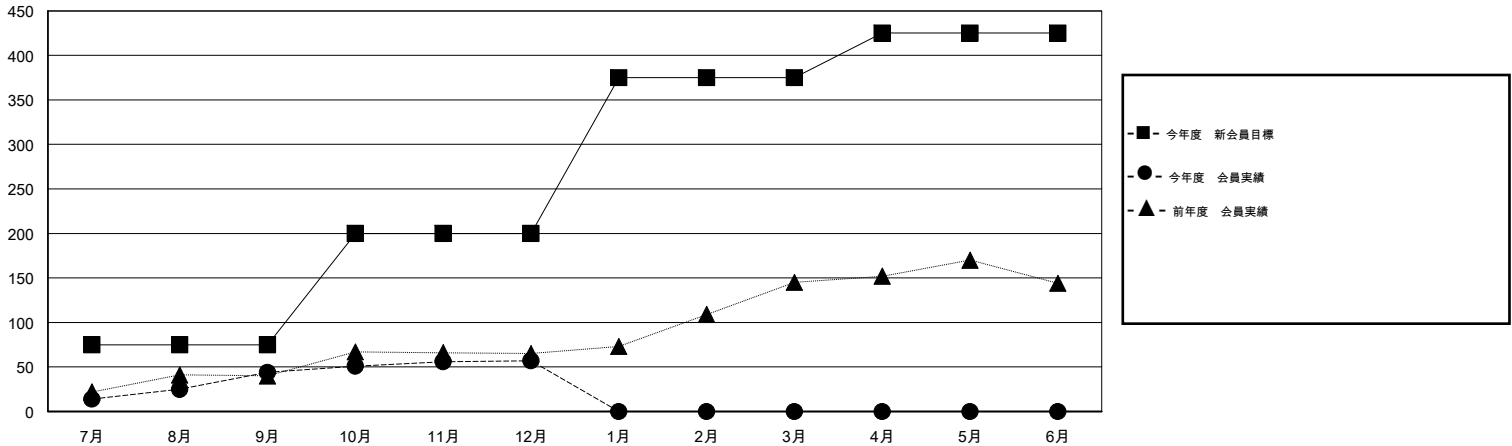

MONTHLY MEMBERSHIP PROGRESS REPORT

District 332 C

Results as of: 12/31/2015

GMT: Masayuki Kaneko

地域 JAPAN

GMT会則地域 5-Jap

クラブ				
結果 : 2015-2016				
四半期	新クラブ目標	新クラブ	解散クラブ	純増 / 減
7月/8月/9月	0	0	0	0
10月/11月/12月	0	0	0	0
1月/2月/3月	2	0	0	0
4月/5月/6月	0	0	0	0

名				
結果 : 2015-2016				
四半期	新会員目標	チャーターメン バー / 新会員	退会者	純増 / 減
7月/8月/9月	75	73	29	44
10月/11月/12月	125	27	14	13
1月/2月/3月	175	0	0	0
4月/5月/6月	50	0	0	0

新クラブ目標及び実績累計

会員目標及び実績累計

解散クラブ: 0	36 CLUBS OF 68 一名以上の新会員を登録	男女別
退会者		男性 1,337 (71.19%) 女性 541 (28.81%)
物故会員 4	健康診断データはこちら	家族会員 910
クラブ解散 0		世帯主 414
その他 39		世帯主以外 496
合計 43		